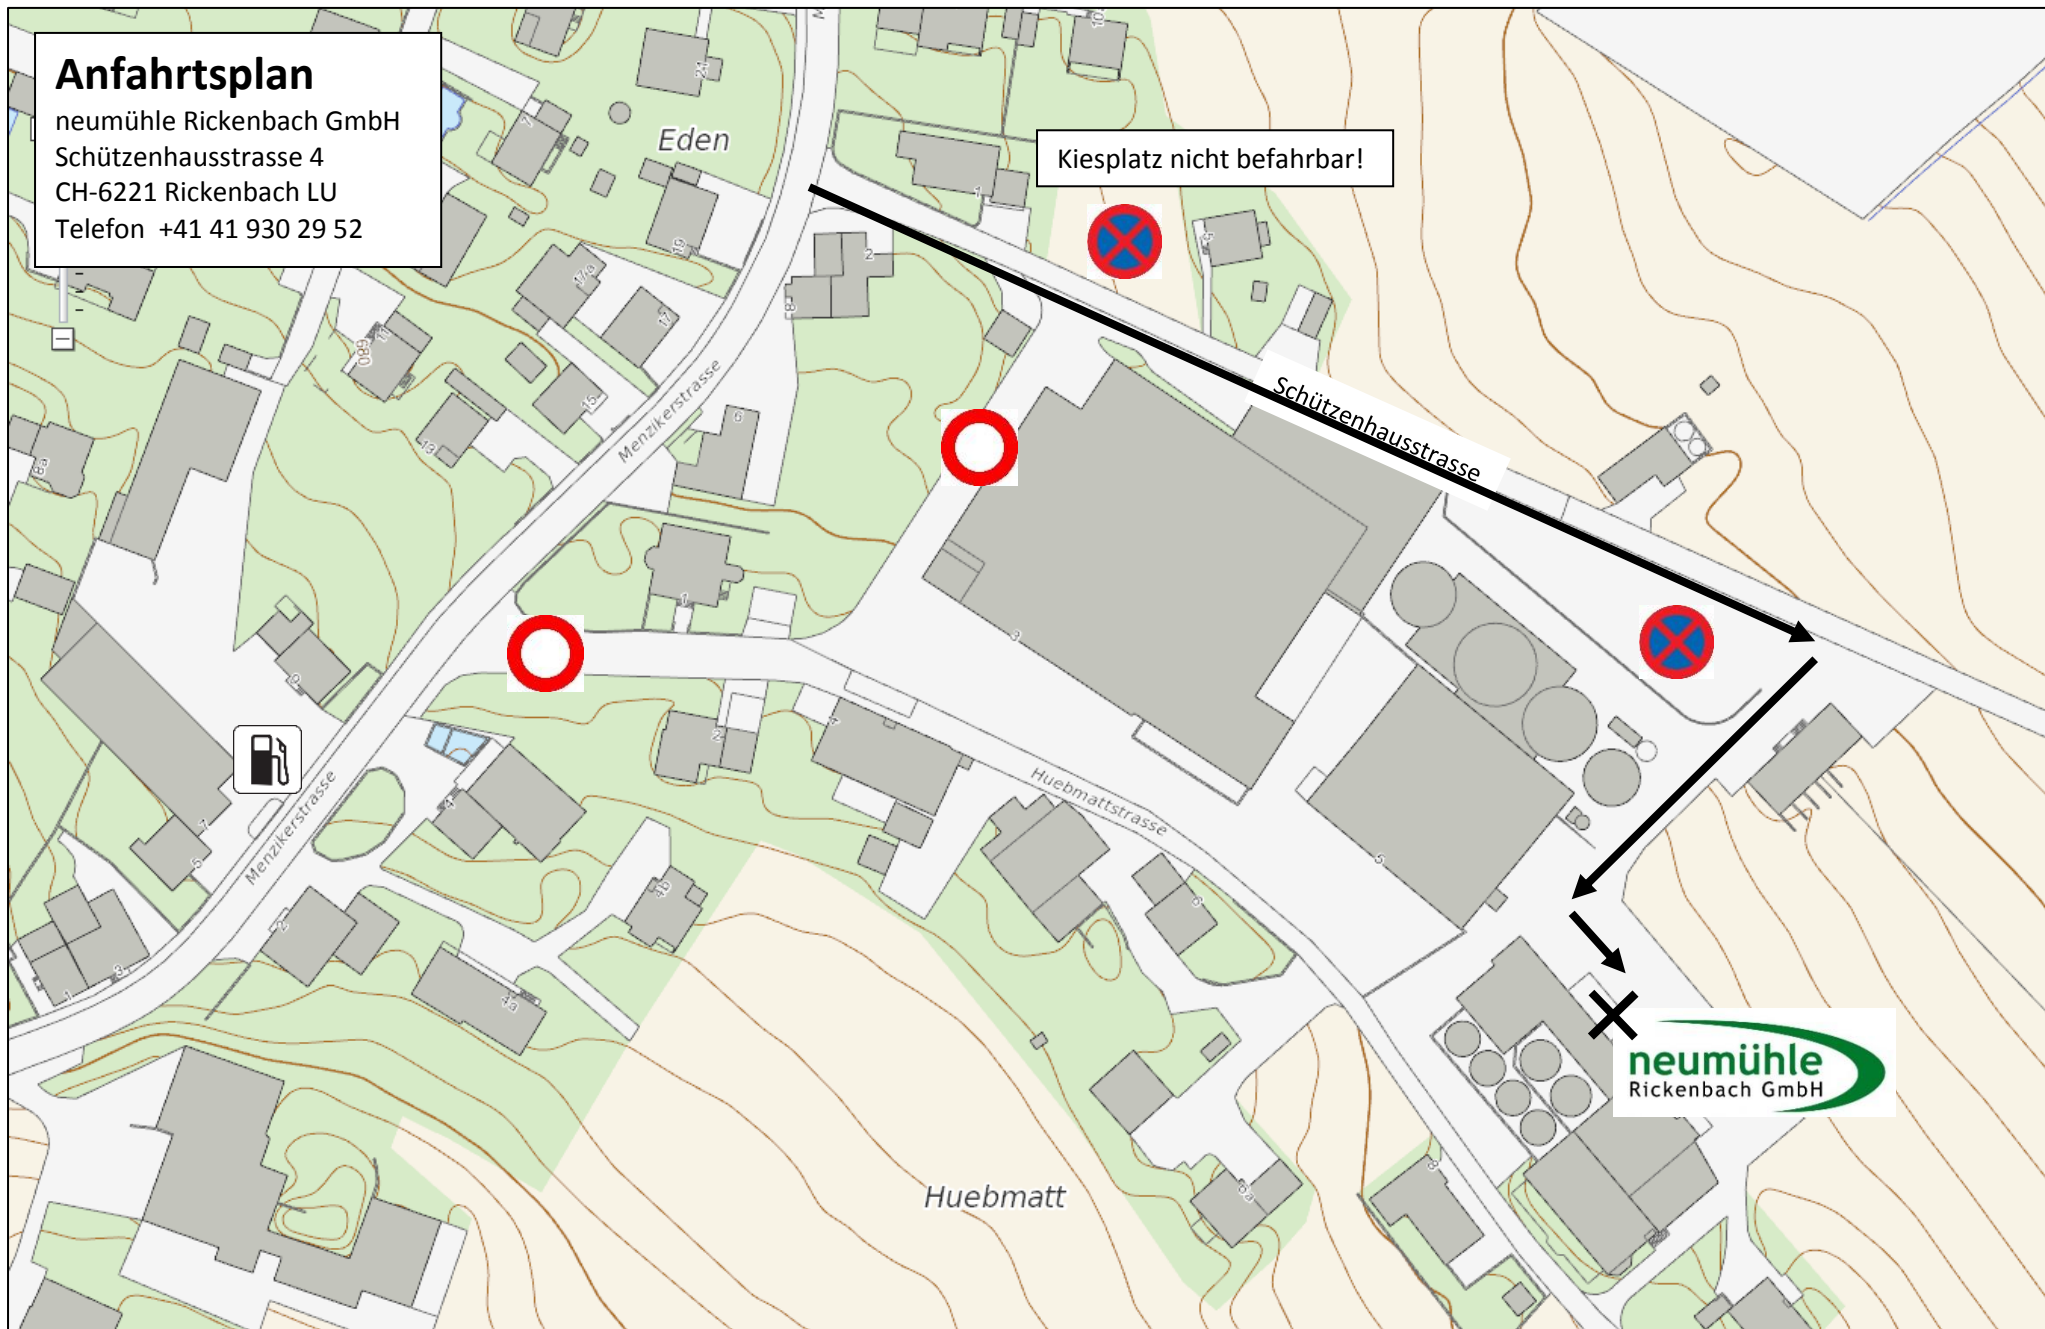

# Anfahrtsplan

neumühle Rickenbach GmbH  
Schützenhausstrasse 4  
CH-6221 Rickenbach LU  
Telefon +41 41 930 29 52

Kiesplatz nicht befahrbar!